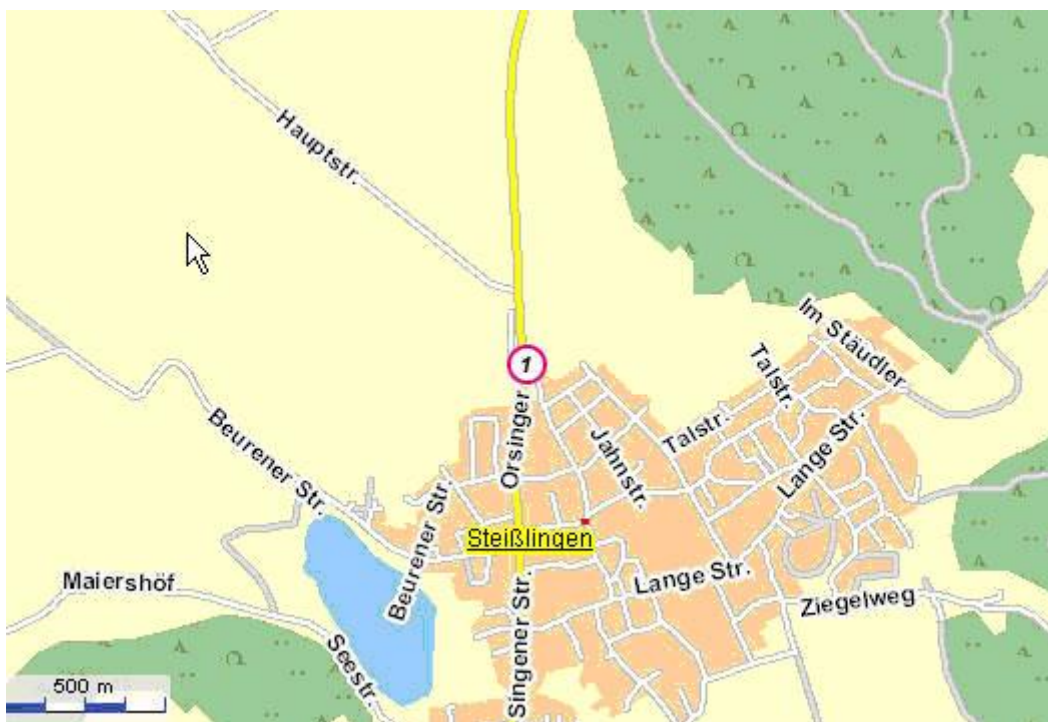

Anfahrt Schachclub Steißlingen

(erstellt mit Google maps)

Adresse:

Friedhofstraße 19, 78256 Steißlingen

Clubraum befindet sich im Kellergeschoß, zweite Türe links.

Die Position des Schachclub Steißlingens ist auf der Karte oben mit einer 1 gekennzeichnet und rot umkringelt.